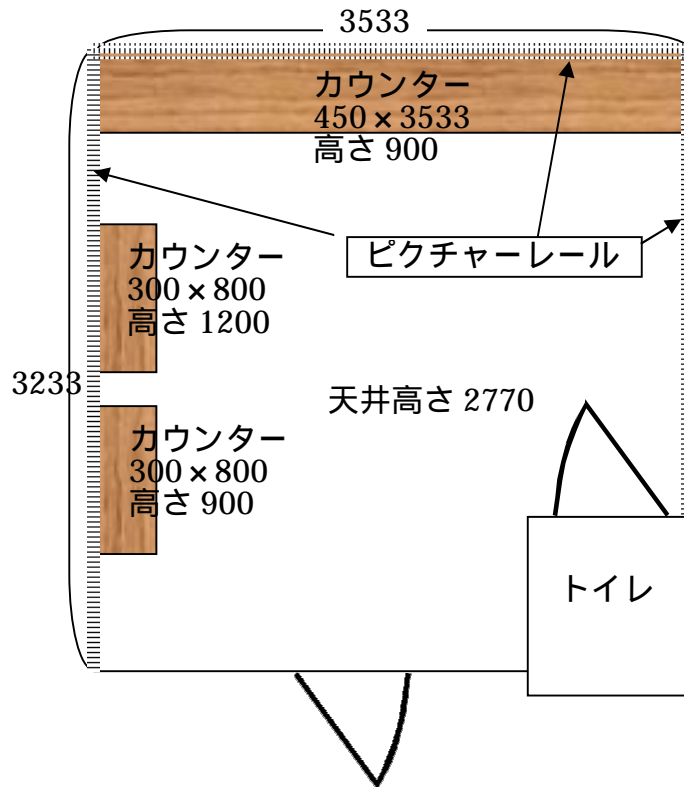

# プチギャラリー Y \* S 自由が丘の利用規約

使用料金 6日間 50,000円  
期間 6日間を基準とします。(木曜日～火曜日)  
(6日間以上に関してはご相談に応じます)  
時間は11時～19時

- ・ 盗難、災害については責任を負いかねます。
- ・ 内容によってはお断りする場合があります。
- ・ 壁面への張り付けはピクチャーレールをお使い下さい。(釘やテープの使用は禁止します)
- ・ カウンターへ重量物の展示はご遠慮下さい。
- ・ 飲食はご遠慮下さい(缶飲料程度は可)
- ・ 前の道は駐車禁止です。短時間でも近隣の迷惑になりますので駐車はご遠慮下さい。(車をご利用の場合は、近所の有料駐車場をご利用下さい。)
- ・ 門のディスプレイを利用される方はお申し出下さい。
- ・ 期間中、2重鍵の上段の鍵を貸与しますが、コピーは厳禁です。
- ・ 貸与期間中は貸与した上段の鍵を用いてご自分で管理願います。
- ・ 展示時間外は貸し主側で2重鍵の下段の鍵の施錠をします。
- ・ ゴミはお持ち帰り下さい。

フローアー図